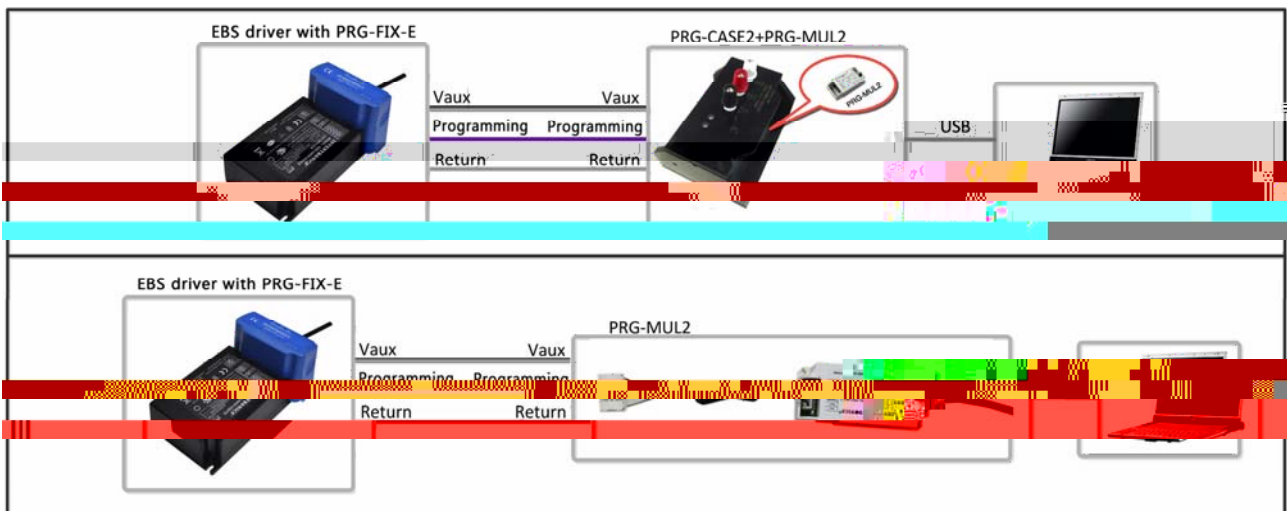

EBS

EBS

PRG-FIX-E

EBS

		PRG-FIX-E

PRG-FIX-E	EBS-040xxxDTE	
	EBS-040xxxBTE	
	EBS-080xxxDTE	
	EBS-080xxxBTE	
	EBS-120xxxDTE	
	EBS-120xxxBTE	

PRG-FIX-E	EBS-160xxxDTE	
	EBS-160xxxBTE	

	-20 C	-	+50 C	10%RH to 90%RH
	-40 C	-	+70 C	5%RH to 90%RH

(L x W x H)	3.42 x 1.45 x 2.39			
(L x W x H)	87.0 x 36.8 x 59.8			
	-	305 g	-	

25 C

PRG-FIX-E	

1. Pin
2. Pin

PROJ:  

: ±1

RoHs

2011/65/EC