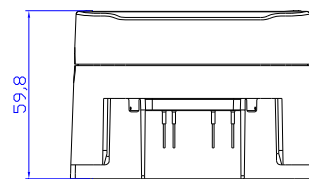

EBS

EBS

PRG-FIX-E

EBS

		PRG-FIX-E

PRG-FIX-E	EBS-040xxxDTE	
	EBS-040xxxBTE	
	EBS-080xxxDTE	
	EBS-080xxxBTE	
	EBS-120xxxDTE	
	EBS-120xxxBTE	

PRG-FIX-E	EBS-160xxxDTE	
	EBS-160xxxBTE	

	-20 C	-	+50 C	10%RH to 90%RH
	-40 C	-	+70 C	5%RH to 90%RH

(L x W x H)	3.42 x 1.45 x 2.39			
(L x W x H)	87.0 x 36.8 x 59.8			
	-	305 g	-	

25 C

PRG-FIX-E	

1. Pin
2. Pin

PROJ:  

: ±1

RoHs

2011/65/EC