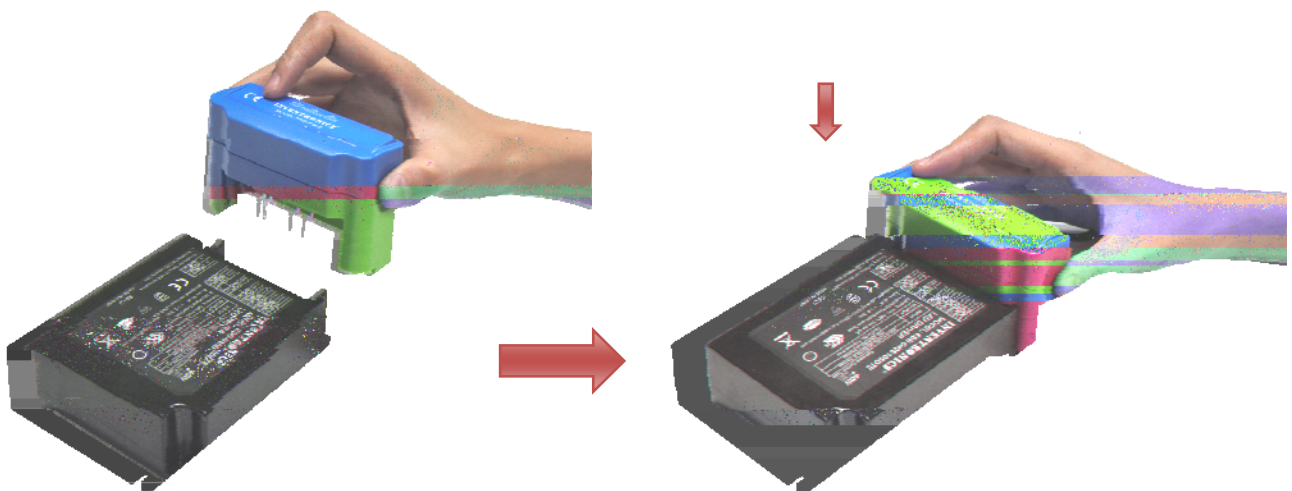

EBS

EBS

PRG-FIX-E

EBS

		PRG-FIX-E

PRG-FIX-E	EBS-040xxxDTE	
	EBS-040xxxBTE	
	EBS-080xxxDTE	
	EBS-080xxxBTE	
	EBS-120xxxDTE	
	EBS-120xxxBTE	

PRG-FIX-E	EBS-160xxxDTE	
	EBS-160xxxBTE	

	-20 C	-	+50 C	10%RH to 90%RH
	-40 C	-	+70 C	5%RH to 90%RH

(L x W x H)	3.42 x 1.45 x 2.39			
(L x W x H)	87.0 x 36.8 x 59.8			
	-	305 g	-	

25 C

PRG-FIX-E	

1. Pin
2. Pin

PROJ:  

: ±1

RoHs

2011/65/EC