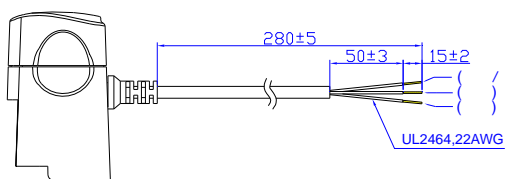

EBS

EBS

PRG-FIX-E

EBS

		PRG-FIX-E

PRG-FIX-E	EBS-040xxxDTE	
	EBS-040xxxBTE	
	EBS-080xxxDTE	
	EBS-080xxxBTE	
	EBS-120xxxDTE	
	EBS-120xxxBTE	

PRG-FIX-E	EBS-160xxxDTE	
	EBS-160xxxBTE	

	-20 C	-	+50 C	10%RH to 90%RH
	-40 C	-	+70 C	5%RH to 90%RH

(L x W x H)	3.42 x 1.45 x 2.39			
(L x W x H)	87.0 x 36.8 x 59.8			
	-	305 g	-	

25 C

PRG-FIX-E	

1. Pin
2. Pin

PROJ:  

: ±1

RoHs

2011/65/EC