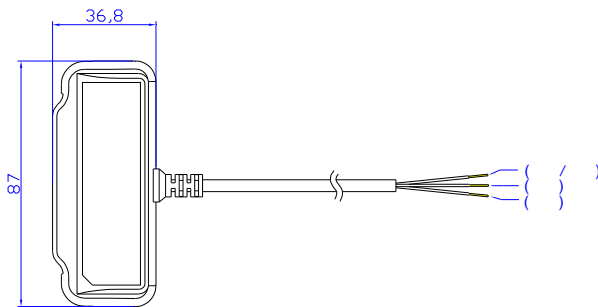

EBS

EBS

PRG-FIX-E

EBS

		PRG-FIX-E

PRG-FIX-E	EBS-040xxxDTE	
	EBS-040xxxBTE	
	EBS-080xxxDTE	
	EBS-080xxxBTE	
	EBS-120xxxDTE	
	EBS-120xxxBTE	

PRG-FIX-E	EBS-160xxxDTE	
	EBS-160xxxBTE	

	-20 C	-	+50 C	10%RH to 90%RH
	-40 C	-	+70 C	5%RH to 90%RH

(L x W x H)	3.42 x 1.45 x 2.39			
(L x W x H)	87.0 x 36.8 x 59.8			
	-	305 g	-	

25 C

PRG-FIX-E	

1. Pin
2. Pin

PROJ:  

: ±1

RoHs

2011/65/EC