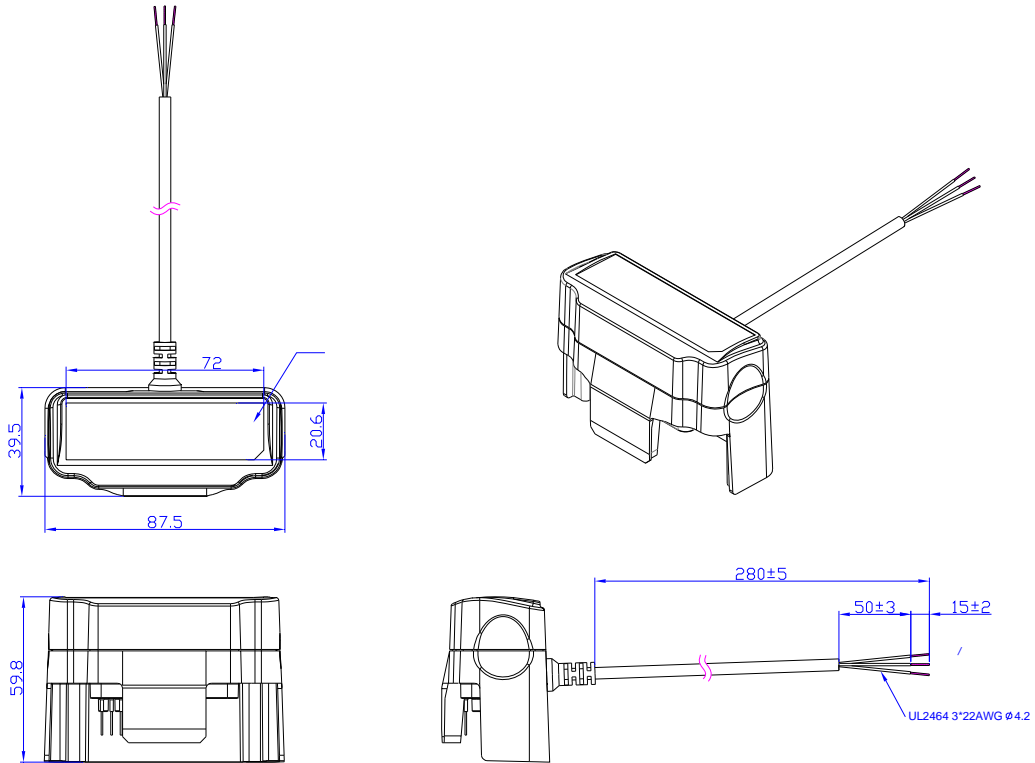

- LUG
- LUG

PRG-FIX-E01 LUG

		PRG-FIX-E01

PRG-FIX-E01	LUG-025SxxxDTE	
	LUG-040SxxxDTE	

	-20 °C	-	+50 °C	10%RH to 90%RH
	-40 °C	-	+70 °C	5%RH to 90%RH

(L x W x H)	3.45 x 1.56 x 2.36			
(L x W x H)	87.5 x 39.5 x 59.8			
	-	315 g	-	

25°C

PRG-FIX-E01	

1.

Pin

2.

Pin

PROJ: 

:±1