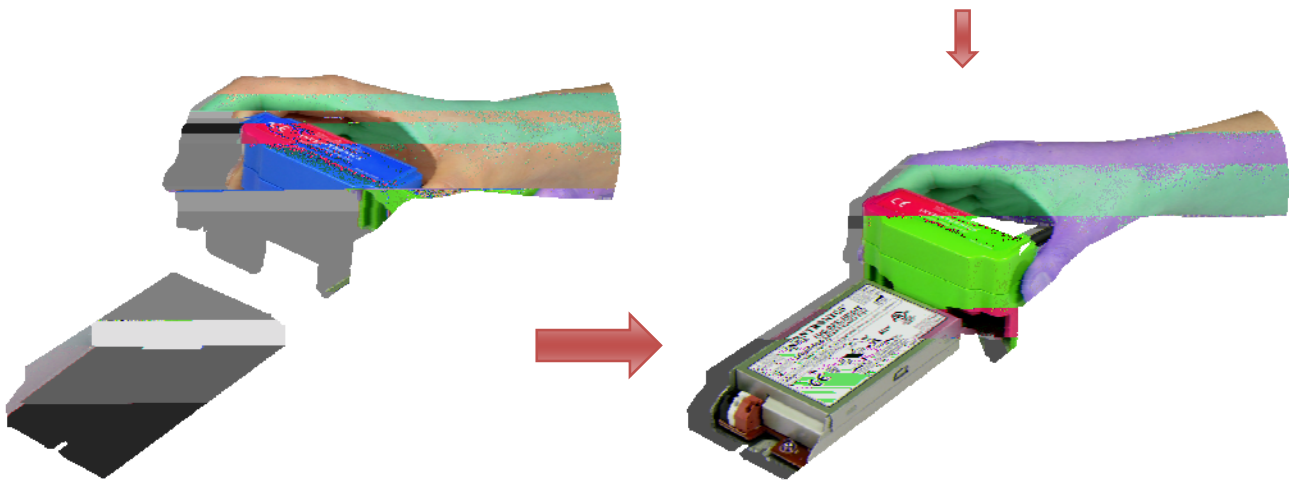

- LUG
- LUG

PRG-FIX-E01 LUG

		PRG-FIX-E01

PRG-FIX-E01	LUG-025SxxxDTE	
	LUG-040SxxxDTE	

	-20 °C	-	+50 °C	10%RH to 90%RH
	-40 °C	-	+70 °C	5%RH to 90%RH

(L x W x H)	3.45 x 1.56 x 2.36			
(L x W x H)	87.5 x 39.5 x 59.8			
	-	315 g	-	

25°C

PRG-FIX-E01	

1.

Pin

2.

Pin

PROJ: 

:±1