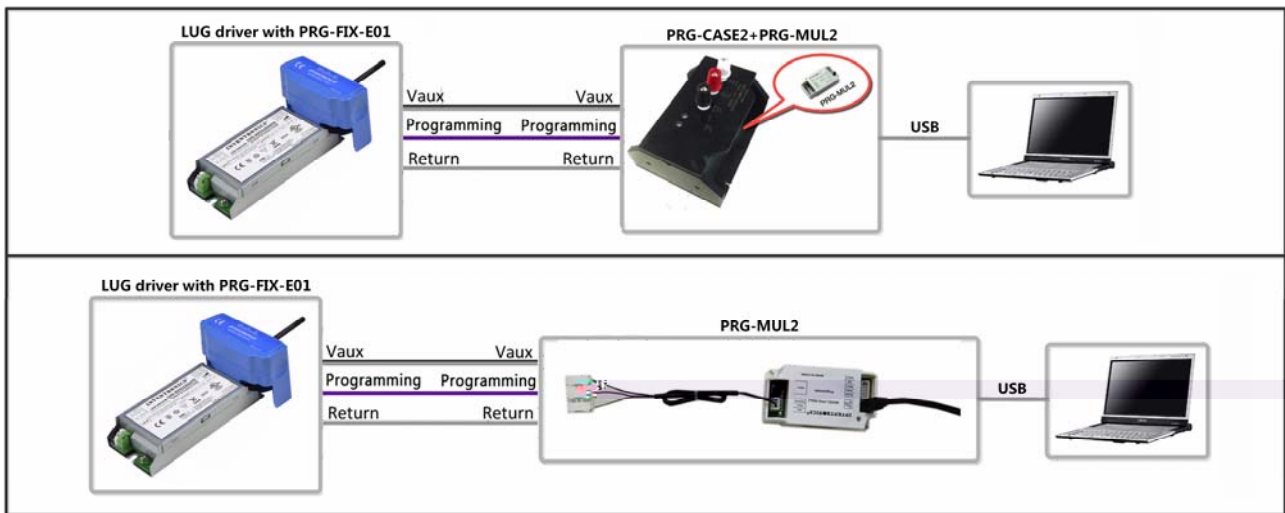

- LUG
- LUG

PRG-FIX-E01 LUG

		PRG-FIX-E01

PRG-FIX-E01	LUG-025SxxxDTE	
	LUG-040SxxxDTE	

	-20 °C	-	+50 °C	10%RH to 90%RH
	-40 °C	-	+70 °C	5%RH to 90%RH

(L x W x H)	3.45 x 1.56 x 2.36			
(L x W x H)	87.5 x 39.5 x 59.8			
	-	315 g	-	

25°C

PRG-FIX-E01	

1.

Pin

2.

Pin

PROJ: 

:±1