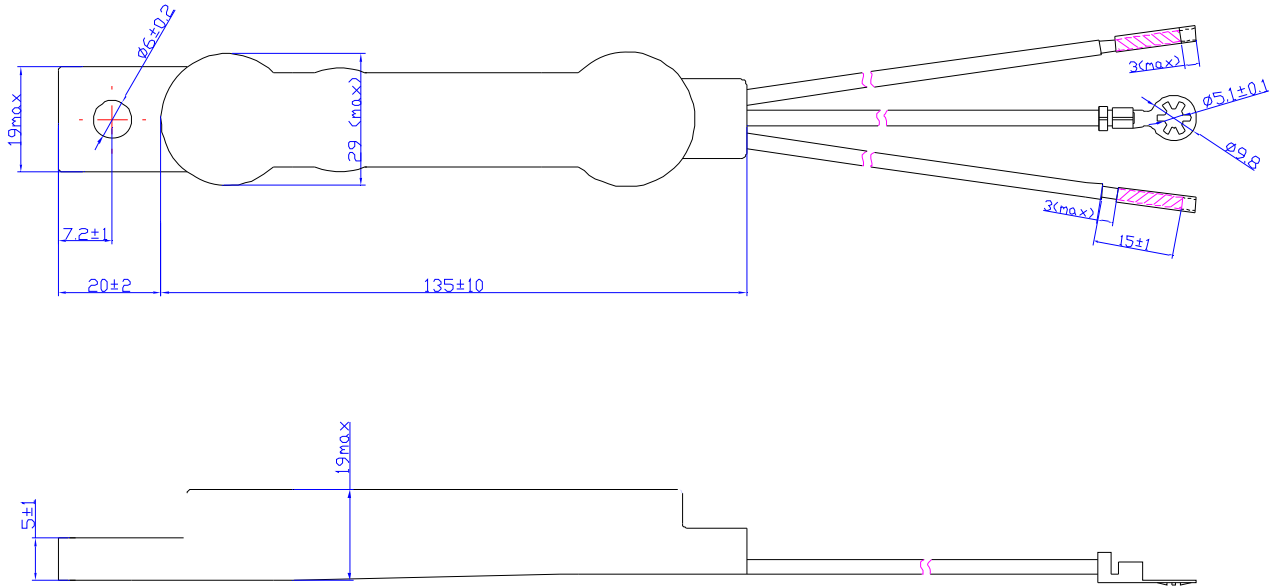

5

(Uoc)

	○		○	
	○		○	≤
	○		○	≤

INVENTRONICS

PS-20KS10KHT

Rev. C

10kA